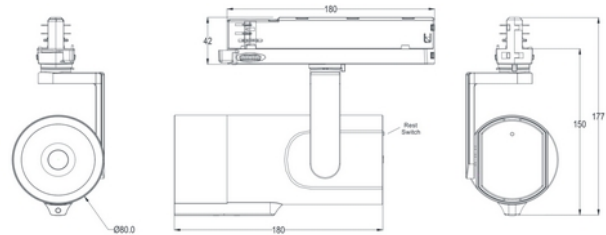

**PRODUKTDATABLAD**

NSW K Pro Dual AiColor+People Counting 35W 36° 3-Cir BK

Art.no: 103250-36-2

*Lighting Solutions*

NSW K Pro Dual AiColor+People Counting 35W 36° 3-Cir BK

Denne serien er andre generasjon av AiOT-spotlight-produkter, som revolusjonerer belysningsindustrien for detaljhandel. Designet er kompakt og elegant, og mer kostnadseffektivt. Serien dekker nesten fem ulike installasjonstyper, to størrelser og fire lysfordelinger. Disse lampene er utviklet for å gi en personlig handleopplevelse og innsikt i butikkmiljøet.

**PRODUKTDATABLAD**

NSW K Pro Dual AlColor+People Counting 35W 36° 3-Cir BK

Art.no: 103250-36-2

*Lighting Solutions*

TEKNISK DATA	
Driftstemperatur (°C)	-10 - 30

LYSTEKNISKE DATA	
Lumen ut (system) (lm)	2500
Kald lumen (t=25) fra chip (lm)	2700
Effektivitet (system) (lm/W)	55
Fargegjengivelse (CRI / Ra) (>=)	90
Fargetemperatur (CCT) (K)	2700-6500
Fargekode	RGBW
Lyskildetype	LED (innebygget)
Linse (Diffusor)	Lens
Strålevinkel (°)	36°
Levetid (t)	L80B10: 72 000
MacAdam (SDCM)	3
UGR (<=)	13
Produsent (lyskilde)	Ledteen
Produsentbeskrivelse (COB)	WW+RGB
Driftspenning LED (max tp=25) (V)	36.0
Driftspenning LED (min tp=65) (V)	36.0

DRIVER / BALLAST	
Produsent (driver)	Kinglumi
Flimmerfri	Ja

DIMENSJONER	
Lengde (produkt) (mm)	485.0
Bredde (produkt) (mm)	80.0
Høyde (produkt) (mm)	180.0
Vekt (produkt) (kg)	1.0
Diameter (produkt) (mm)	80.0