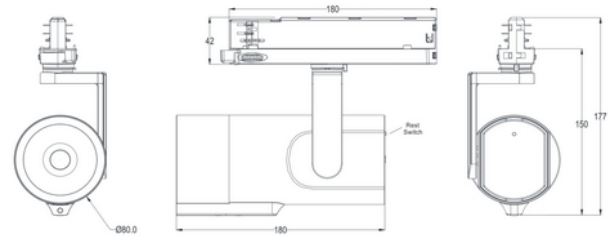

**PRODUKTDATABLAD**

NSW K Pro Dual AIColor+People Counting 35W 36° 3-Cir WH

Art.no: 103250-36-3

*Lighting Solutions*

NSW K Pro Dual AIColor+People Counting 35W 36° 3-Cir WH

Denne serien er andre generasjon av AIoT-spotlight-produkter, som revolusjonerer belysningsindustrien for detaljhandel. Designet er kompakt og elegant, og mer kostnadseffektivt. Serien dekker nesten fem ulike installasjonstyper, to størrelser og fire lysfordelinger. Disse lampene er utviklet for å gi en personlig handleopplevelse og innsikt i butikkmiljøet.

**PRODUKTDATABLAD**

NSW K Pro Dual AIColor+People Counting 35W 36° 3-Cir WH

Art.no: 103250-36-3

*Lighting Solutions*

LYSTEKNISKE DATA	
Lumen ut (system) (lm)	2500
Kald lumen (t=25) fra chip (lm)	2700
Effektivitet (system) (lm/W)	65
Fargegjengivelse (CRI / Ra) (>=)	90
Fargetemperatur (CCT) (K)	2700-6500
Fargekode	RGBW
Lyskildetype	LED (innebygget)
Linse (Diffusor)	Lens
Strålevinkel (°)	36°
Levetid (t)	L80B10: 72 000
MacAdam (SDCM)	3
UGR (<=)	10
Produsent (lyskilde)	Ledteen
Produsentbeskrivelse (COB)	WW+RGB
Driftspenning LED (max tp=25) (V)	36.0
Driftspenning LED (min tp=65) (V)	36.0

DRIVER / BALLAST	
Produsent (driver)	Kinglumi
Flimmerfri	Ja

STYRING	
Mesh	Ja
System	NSW

DIMENSJONER	
Bredde (produkt) (mm)	80.0
Høyde (produkt) (mm)	180.0
Vekt (produkt) (kg)	1.0
Diameter (produkt) (mm)	80.0