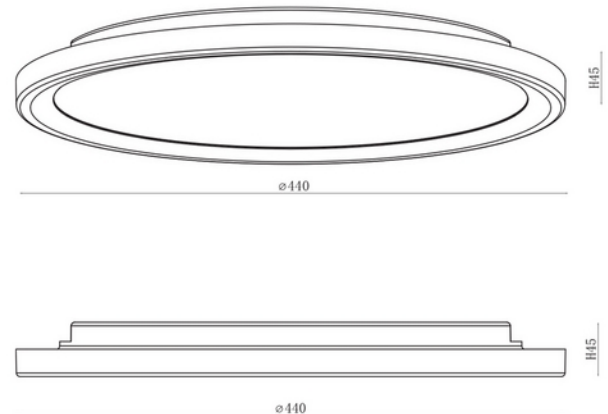

**FDV DOKUMENTASJON**

Circle S440 4800lm 927/930/940 Switch 100° 40W WH IP20 DALI

Art.no: 103440-100-3-ddd

*Lighting Solutions*

Circle S440 4800lm 927/930/940 Switch 100° 40W WH IP20 DALI

SPESIFIKASJONER	
Effekt (system) (W)	40
Driftspenning LED (mA)	1050
Driftstemperatur (°C)	50
Lumen ut (system) (lm)	4800
Driftspenning LED (max tp=25) (V)	39.0
Driftspenning LED (min tp=65) (V)	34.0
Lengde (produkt) (mm)	440.0
Bredde (produkt) (mm)	440.0
Høyde (produkt) (mm)	45.0
Vekt (produkt) (kg)	2.2
Diameter (produkt) (mm)	440.0