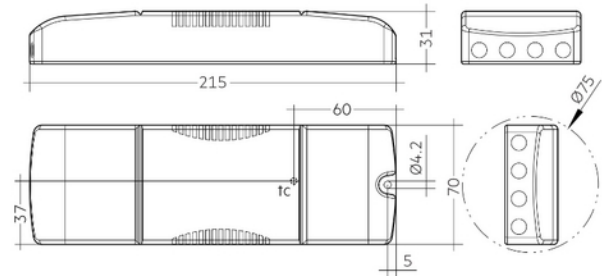

**PRODUKTDATABLAD**

CBU Driver 350-1050mA cc 38W Bluetooth bDW SR TW 2-ch

Art.no: 28002584

*Lighting Solutions*

CBU Driver 350-1050mA cc 38W Bluetooth bDW SR TW 2-ch

DRIVER / BALLAST	
Produsent (driver)	Tridonic
Produsentens driverbeskrivelse	LC 38W 350-1050mA bDW TW SR PRE2
Effekt (driver) (W)	38
Beskyttelsesklasse (driver)	1 or 2
Maks utgangsspenning (V)	60
Dimmefunksjon (driver)	Casambi, CLO
IP-klasse (driver)	IP20
Forventet levetid (driver) (t)	100000
Konstant strøm eller spenning (CC eller CV)	CC
Konstant strøm (CC driver) (mA)	350 - 1050
Strøminnstilling (driver)	CLO, I-Select 2 Plug (Tridonic)
Konstant strøm (CC driftspenning driver) (V)	20.0 - 50.0
Utgangsstrøm toleranse (%)	3.0
Strømkrusning (%)	2.0
Maks belastning per kurs - B10	10
Maks belastning per kurs - B16	16

**PRODUKTDATABLAD**

CBU Driver 350-1050mA cc 38W Bluetooth bDW SR TW 2-ch

Art.no: 28002584

*Lighting Solutions*

DRIVER / BALLAST	
Maks belastning per kurs - C10	16
Maks belastning per kurs - C16	26
Lekkasjestrøm (mA)	0.5
Startstrøm tid (μ s)	224.0
Startstrøm I _{max} (A)	26.0