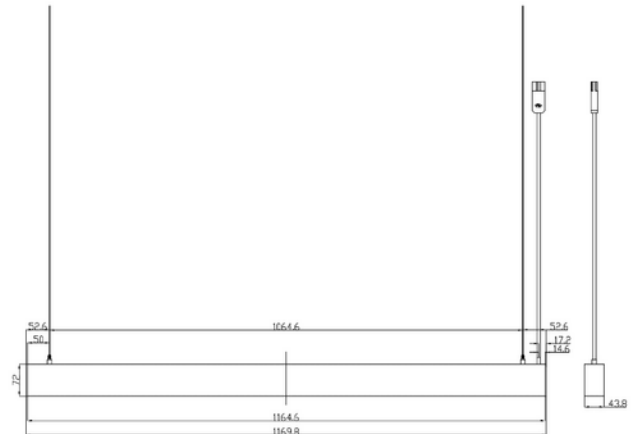

**FDV DOKUMENTASJON**

Benu 6700lm 930 110°/75° 50W BK DALI 18i5

Art.no: 3735-110-2-ddd

*Lighting Solutions*