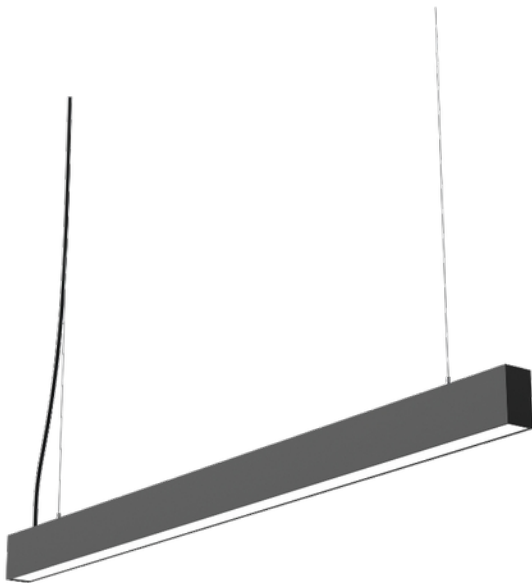

**FDV DOKUMENTASJON**

Benu 6700lm 930 110°/75° 50W BK DALI 18i5

Art.no: 3735-110-2-ddd

*Lighting Solutions*

## Benu 6700lm 930 110°/75° 50W BK DALI 18i5

### PRODUKTBESKRIVELSE

Nedhengt DALI2 kontorarmatur med opp-/ nedlys (70/30) og lav blending, UGR Nedhengt kontorarmatur med opp -og nedlys DALI2 utgave Leveres med 18i5 -tilkobling.

### FUNKSJONSBEKRIVELSE

Nedhengt DALI2 kontorarmatur med opp-/ nedlys (70/30) og lav blending, UGR<19 som egner seg godt over arbeidsplassen eller møtebord.

Leveres med 18i5 tilkobling, 1500mm transparent wire-oppheng og feste for T-profil himling.