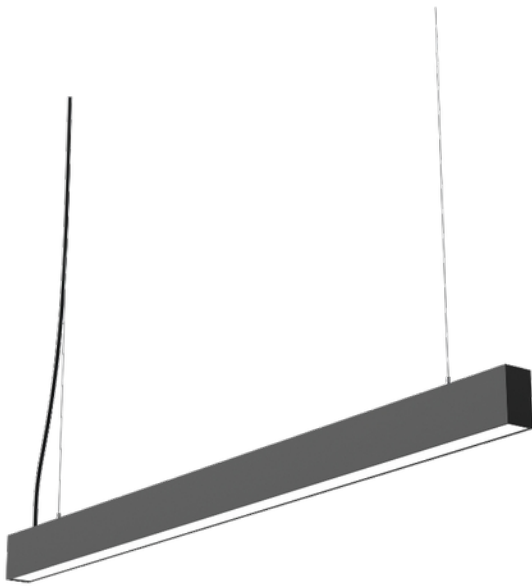

**PRODUKTDATABLAD**

Benu 6700lm 930 110°/75° 50W BK DALI 18i5

Art.no: 3735-110-2-ddd

*Lighting Solutions*

Benu 6700lm 930 110°/75° 50W BK DALI 18i5

Nedhengt DALI2 kontorarmatur med opp-/ nedlys (70/30) og lav blending, UGR<19 som egner seg godt over arbeidsplassen eller møtebord. Leveres med 18i5 tilkobling, 1500mm transparent wire-oppheng og feste for T-profil himling.