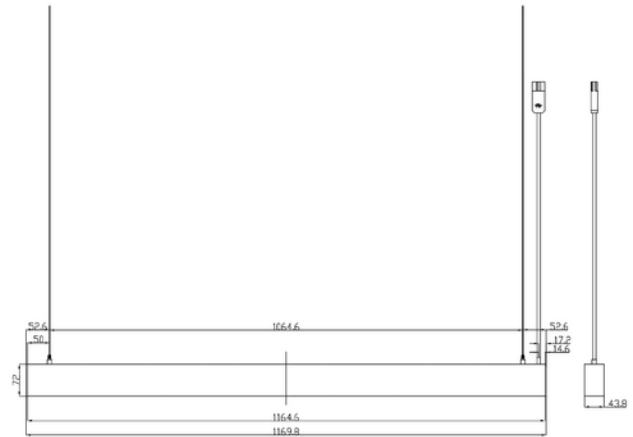

**PRODUKTDATABLAD**

Benu 6700lm 930 110°/75° 50W BK DALI 18i5

Art.no: 3735-110-2-ddd

*Lighting Solutions*

Benu 6700lm 930 110°/75° 50W BK DALI 18i5

Nedhengt DALI2 kontorarmatur med opp-/ nedlys (70/30) og lav blending, UGR<19 som egner seg godt over arbeidsplassen eller møtebord. Leveres med 18i5 tilkobling, 1500mm transparent wire-oppheng og feste for T-profil himling.

DIMENSJONER	
Lengde (produkt) (mm)	1170.0
Bredde (produkt) (mm)	44.0
Høyde (produkt) (mm)	72.0
Vekt (produkt) (kg)	2.5

MATERIALER OG OVERFLATER	
Farge	Sort
RAL Kode	RAL7021
Kapslingsmateriale	Aluminium
Diffusere Materiale	PMMA