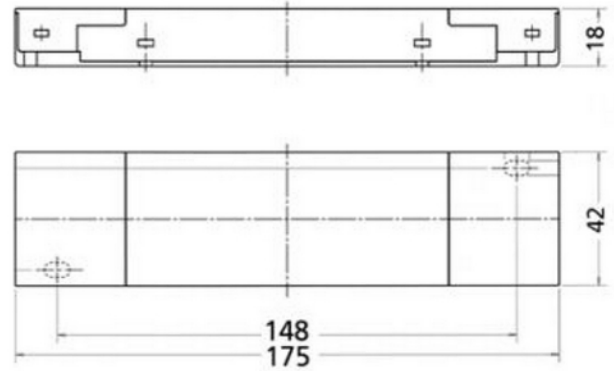

PRODUCT DATA SHEET

Transformer Norlux Tronic-Trafo 35-105W 3x12Vac Dim Slim
Art.no: 53645004

Lighting Solutions

Transformer Norlux Tronic-Trafo 35-105W 3x12Vac Dim Slim

Elektronisk trafo for 12V halogenlamper med 95% effektivitet. Kun 18mm høy. Dimmes med faseavsnittdimmer. Viderekobling på primærside. 3 uttak på sekundærside a 12Vac. Max 2 m lengde på sekundærledninger.

**PRODUCT DATA SHEET**

Transformer Norlux Tronic-Trafo 35-105W 3x12Vac Dim Slim
Art.no: 53645004

Lighting Solutions

DIMENSIONS	
Length (product) (mm)	175.0
Width (product) (mm)	42.0
Height (product) (mm)	18.0