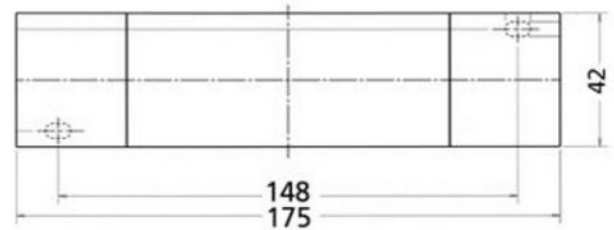

**PRODUKTDATABLAD**

Transformer Norlux Tronic-Trafo 35-105W 3x12Vac Dim Slim

Art.no: 53645004

*Lighting Solutions*

Transformer Norlux Tronic-Trafo 35-105W 3x12Vac Dim Slim

Elektronisk trafo for 12V halogenlamper med 95% effektivitet. Kun 18mm høy. Dimmes med faseavsnittdimmer. Viderekobling på primærside. 3 uttak på sekundærside a 12Vac. Max 2 m lengde på sekundærledninger.

DIMENSJONER	
Lengde (produkt) (mm)	175.0
Bredde (produkt) (mm)	42.0
Høyde (produkt) (mm)	18.0

MATERIALER OG OVERFLATER	
Farge	Hvit

MONTERING OG TILKOBLING	
Tilkobling (system)	Terminalx2

ENERGI OG GODKJENNING	
CE-merke	Yes