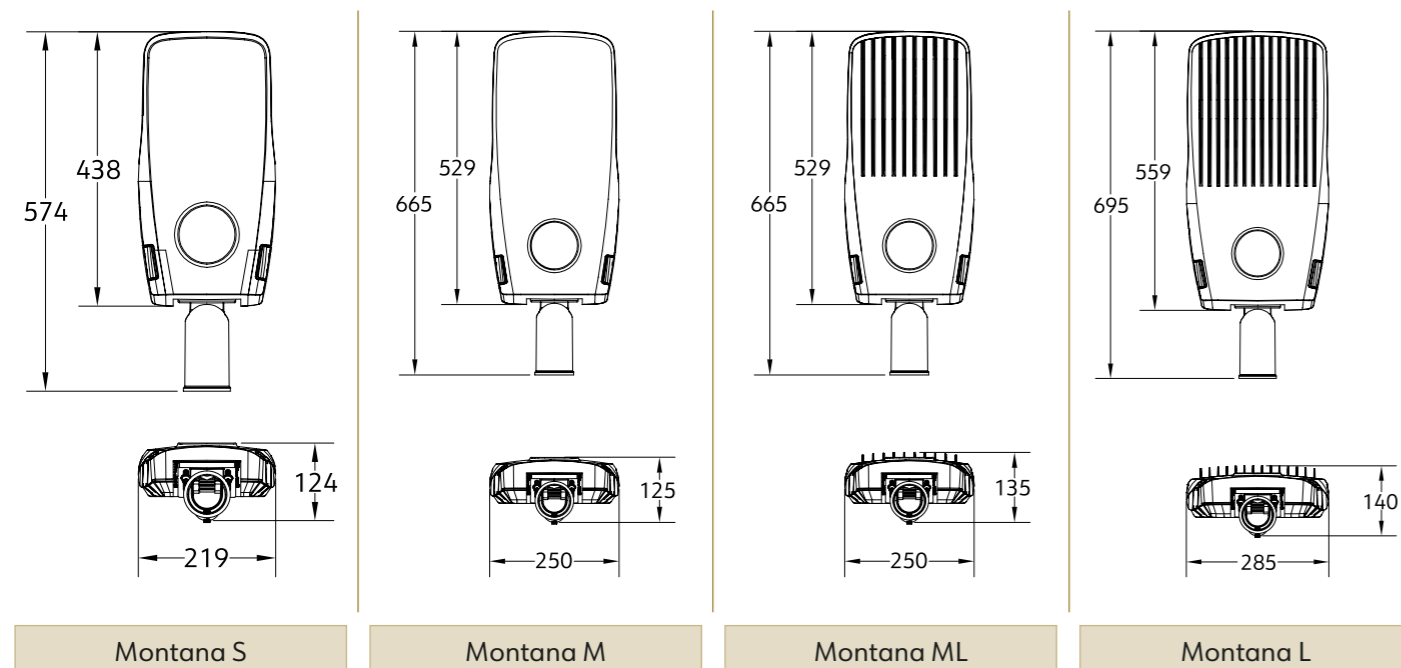

Art. nr.	Produkt	Effekt (W)	Sokkel	Fargetemp. (K)	Lysspredning	Lumen LED (lm)
103053-120-BV-1	Montana L 3.22BV120-Z 12m cable DALI	120	Zhaga	3000K/2200K	143°*65°	18480
103053-120-GS-1	Montana L 3.22GS120-Z 12m cable DALI	120	Zhaga	3000K/2200K	156°*54°	18480
103050-150-BV-1	Montana L 3BV150 14m cable	150	N/A	3000	143°*65°	23100
103050-150-GS-1	Montana L 3GS150 14m cable	150	N/A	3000	156°*54°	23100
103050-150-IBH-1	Montana L 3IBH150 8m cable	150	N/A	3000	41.9°*54°	23100
103050-150-IBV-1	Montana L 3IBV150 8m cable	150	N/A	3000	47.7°*83.2°	23100
103051-150-BV-1	Montana L 3/4BV150 14m cable	150	N/A	3000K/4000K	143°*65°	24750
103051-150-IBH-1	Montana L 3/4IBH150 8m cable	150	N/A	3000K/4000K	41.9°*54°	24750
103051-150-IBV-1	Montana L 3/4IBV150 8m cable	150	N/A	3000K/4000K	47.7°*83.2°	24750
103051-150-GS-1	Montana L 3/4GS150 14m cable	150	N/A	3000K/4000K	156°*54°	24750
103052-150-BV-1	Montana L 3BV150-Z 14m cable DALI	150	Zhaga	3000	143°*65°	23100
103052-150-GS-1	Montana L 3GS150-Z 14m cable DALI	150	Zhaga	3000	156°*54°	23100
103052-150-IBH-1	Montana L 3IBH150-Z 8m cable DALI	150	Zhaga	3000	41.9°*54°	23100
103052-150-IBV-1	Montana L 3IBV150-Z 14m cable DALI	150	Zhaga	3000	47.7°*83.2°	23100
103053-150-BV-1	Montana L 3.22BV150-Z 14m cable DALI	150	Zhaga	3000K/2200K	143°*65°	23100
103053-150-GS-1	Montana L 3.22GS150-Z 14m cable DALI	150	Zhaga	3000K/2200K	156°*54°	23100
103053-150-IBV-1	Montana L 3.22IBV150-Z 8m cable DALI	150	Zhaga	3000K/2200K	47.7°*83.2°	23100
103053-150-IBH-1	Montana L 3.22IBH150-Z 8m cable DALI	150	Zhaga	3000K/2200K	41.9°*54°	23100
101910-01	Wall bracket for Montana, Joule, Anka GR - C5					

ERSTATNING FOR KONVENSJONELLE LYSKILDER

Eldre lyskilde	35W	50W	70W	80W	100W	125W	150W	250W	400W
Kvikksølv	-	3BV20	-	3BV30	-	3BV40	-	3BV90	3BV120
Metallhalogen	3BV20	3BV30	3BV40	-	3BV60	-	3BV90	3BV150	-
Høytrykksnatrium	-	-	3BV40	-	3BV60	-	3BV90	3BV150	-

De anbefalte erstatningsarmaturene tar utgangspunkt i 3000K og BV-optikk, som er å foretrekke på bilveier.

FORKLARING PÅ PRODUKT BETEGNELSER

Slik kan du lese produktets egenskaper ut ifra koden i produktbetegnelsen.

Montana **S** **3** **B** **V** **30** - **Z** Produktnavn eksempel

Størrelse	Kelvin	Optikk	Effekt	Zhaga
S 20-40W	3 3000K	BV Bilveg	20 W (6m kabel)	Z 2x Zhaga
M 50-60W	3/4 3000K, 3500K, 4000K CCT Switch	GS Gang-/Sykkelveg	30 W (6m kabel)	
ML 90W	3.22 3000K - 2200K auto	D 180°	40 W (8m kabel)	
L 120-150W		IBH Intensivbelysning høyre	50 W (8m kabel)	
		IBV Intensivbelysning venstre	60 W (8m kabel)	
			90 W (10m kabel)	
			120 W (12m kabel)	
			150 W (14m kabel)	

FORDELER MED VARMERE LYS (2200K)

- Mindre påvirkning på insekter – beskytter økosystemet
- Redusert lysforurensning – bedre miljøtilpasning
- Bedre for mennesker – skaper en roligere stemning på kvelds- og nattestid
- Støtter døgnrytmen – påvirker i mindre grad melatoninproduksjonen