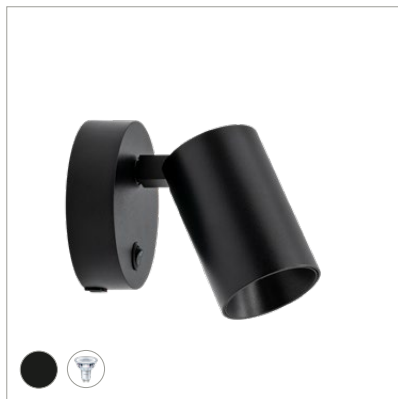

# TANIA MINI HOTEL ROOM LIGHTING

TANIA MINI SLIM TABLE, FLOOR & BED

# TANIA MINI GU10 TABLE, FLOOR & BED

GU10 socket for replaceable GU10 light bulb (light bulb not included)

**NORLUX<sup>®</sup>**

*Lighting Solutions*

**NORLUX AS**  
Borgeskogen 32  
3160 Stokke

33 30 10 80  
post@norlux.com  
www.norlux.com