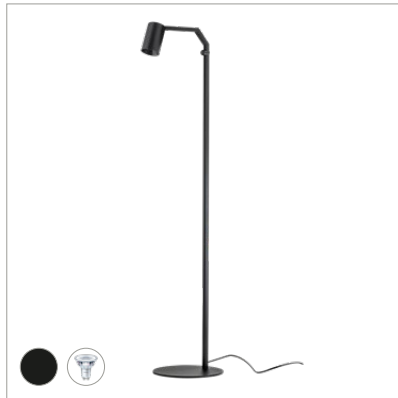

# TANIA MINI HOTEL ROOM LIGHTING

TANIA MINI SLIM TABLE, FLOOR & BED

# TANIA MINI GU10 TABLE, FLOOR & BED

GU10 socket for replaceable GU10 light bulb (light bulb not included)

**NORLUX<sup>®</sup>**

*Lighting Solutions*

**NORLUX AS**  
Borgeskogen 32  
3160 Stokke

33 30 10 80  
post@norlux.com  
www.norlux.com