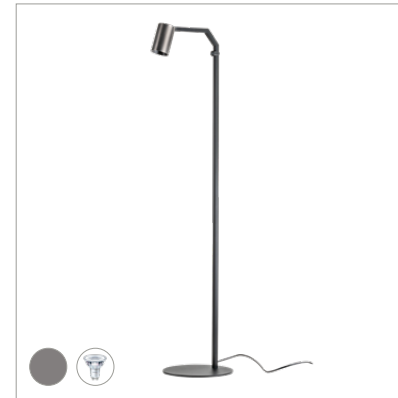

# TANIA MINI HOTEL ROOM LIGHTING

TANIA MINI SLIM TABLE, FLOOR & BED

# TANIA MINI GU10 TABLE, FLOOR & BED

GU10 socket for replaceable GU10 light bulb (light bulb not included)

**NORLUX<sup>®</sup>**

*Lighting Solutions*

**NORLUX AS**  
Borgeskogen 32  
3160 Stokke

33 30 10 80  
post@norlux.com  
www.norlux.com