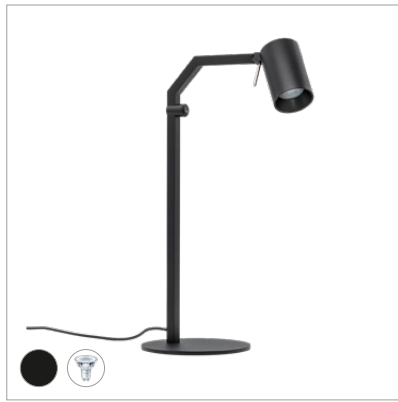

# TANIA MINI HOTEL ROOM LIGHTING

TANIA MINI SLIM TABLE, FLOOR & BED

# TANIA MINI GU10 TABLE, FLOOR & BED

GU10 socket for replaceable GU10 light bulb (light bulb not included)

**NORLUX<sup>®</sup>**

*Lighting Solutions*

**NORLUX AS**  
Borgeskogen 32  
3160 Stokke

33 30 10 80  
post@norlux.com  
www.norlux.com