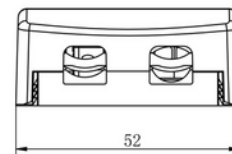

**FDV DOKUMENTASJON**

Driver DALI 350mA max 20W 20-60V 18i5 DALI/EPN0034

Art.no: 0300-29

*Lighting Solutions*

Driver DALI 350mA max 20W 20-60V 18i5 DALI/EPN0034

SPESIFIKASJONER	
Driftstemperatur (°C)	50
Effekt (driver) (W)	25
Dimmefunksjon (driver)	DALI2
Konstant strøm (CC driver) (mA)	700
Konstant strøm (CC driftspenning driver) (V)	36.0
Startstrøm tid (μ s)	100.0
Startstrøm I _{max} (A)	15.0