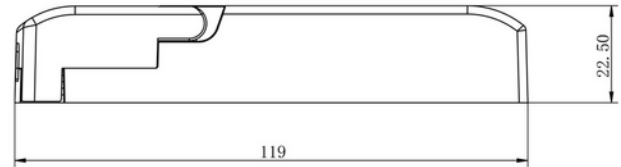

**FDV DOKUMENTASJON**

Driver DALI 350mA max 20W 20-60V 18i5 DALI/EPN0034

Art.no: 0300-29

*Lighting Solutions*

Driver DALI 350mA max 20W 20-60V 18i5 DALI/EPN0034

SPESIFIKASJONER	
Driftstemperatur (°C)	50
Effekt (driver) (W)	25
Dimmefunksjon (driver)	DALI2
Konstant strøm (CC driver) (mA)	700
Konstant strøm (CC driftspenning driver) (V)	36.0
Startstrøm tid (μ s)	100.0
Startstrøm I _{max} (A)	15.0