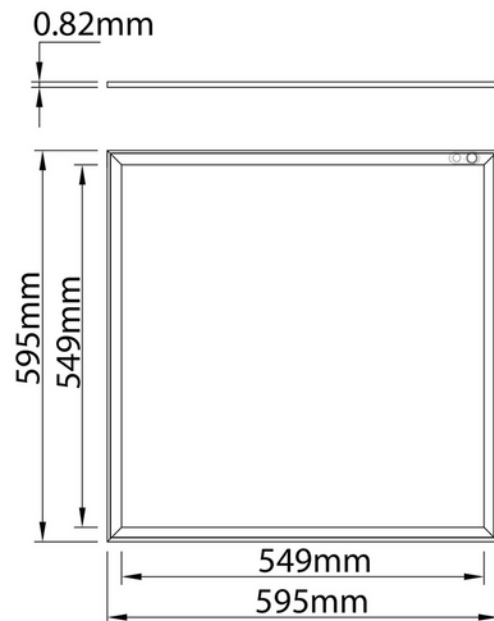

**FDV DOKUMENTASJON**

Panel NWC 595x595 5100lm 930 36W Prism WH PIR+Daylight 18i3

Art.no: 0385-NW-02-3

*Lighting Solutions*

Panel NWC 595x595 5100lm 930 36W Prism WH PIR+Daylight 18i3

PRODUKTBESKRIVELSE

LED-Panel er en lysarmatur for bruk innendørs. Med Norlux Wireless Connect integrert i armaturen, har du moderne lysstyringsteknologi uten behov for ekstra kabling. Hvit utførelse.

FUNKSJONSBEKRIVELSE

LED-Panel er en lysarmatur for bruk innendørs. Med Norlux Wireless Connect integrert i armaturen, har du moderne lysstyringsteknologi uten behov for ekstra kabling. Den er konstruert for montering i systemhimling, nedhengt ved hjelp av et wiresystem eller med en monteringsramme slik at panelet kan monteres på himlingsflater.

VEDLIKEHOLD

Rengjøres med tørr klut

SPESIFIKASJONER	
Effekt (system) (W)	40W
Hullmål (mm)	595*595

**FDV DOKUMENTASJON**

Panel NWC 595x595 5100lm 930 36W Prism WH PIR+Daylight 18i3

Art.no: 0385-NW-02-3

*Lighting Solutions*

SPESIFIKASJONER	
Driftstemperatur (°C)	40
Lumen ut (system) (lm)	4800
Driftspenning LED (max tp=25) (V)	3.4
Driftspenning LED (min tp=65) (V)	3.0
Teknologi	Bluetooth
Lengde (produkt) (mm)	595.0
Bredde (produkt) (mm)	8.0
Høyde (produkt) (mm)	595.0