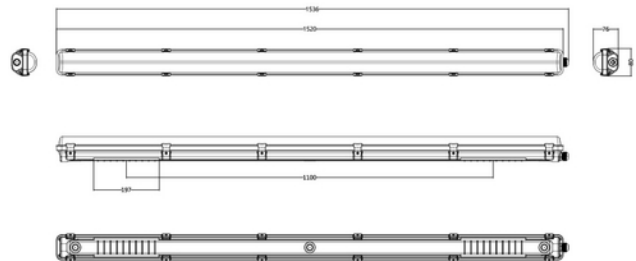

**FDV DOKUMENTASJON**

Stream Y NWC 7200lm 840 Opal 120° 42W 5x2,5 IP65 L:1536mm

Art.no: 102452-NW-02

*Lighting Solutions*

Stream Y NWC 7200lm 840 Opal 120° 42W 5x2,5 IP65 L:1536mm

PRODUKTBESKRIVELSE

Stream Y NWC er en IP65 forseglet industriell lysarmatur for tak eller nedhengt montering ved bruk av wire (tilvalg). Armaturen har mange bruksområder som garasje, industri og lager.

FUNKSJONSBEKRIVELSE

Stream Y NWC er en IP65 forseglet industriell lysarmatur for tak eller nedhengt montering ved bruk av wire (tilvalg). Armaturen har mange bruksområder som garasje, industri og lager. Armaturen har gjennomgangskobling (5x2,5 mm²), dette sikrer effektiv installasjon uten verktøy.

VEDLIKEHOLD

Rengjøres med fuktig klut

SPESIFIKASJONER	
Effekt (system) (W)	42
Driftstemperatur (°C)	40

**FDV DOKUMENTASJON**

Stream Y NWC 7200lm 840 Opal 120° 42W 5x2,5 IP65 L:1536mm

Art.no: 102452-NW-02

*Lighting Solutions*