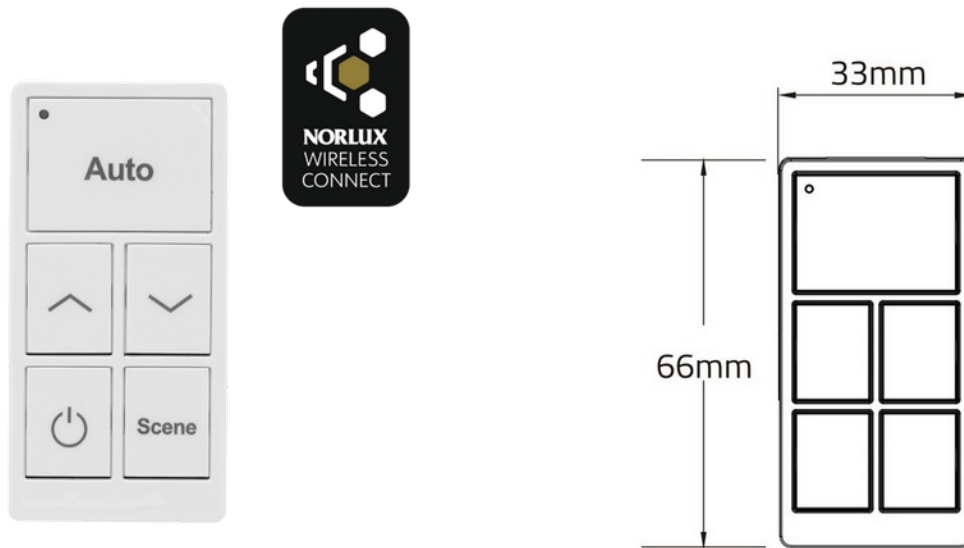

PRODUKTDATABLAD
NWC Wall Switch
Art.no: 102551-NW-01

Lighting Solutions

NWC Wall Switch

IP20

Bryter for Norlux Wireless Connect. Dette er en allsidig, batteridrevet Bluetooth trådløs bryter som gir sømløs kontroll med Norlux Wireless Connect enheter. Den tilbyr ulike funksjoner, som PÅ/AV, DIM+/DIM- for lysjustering, AUTO for automatisk kontroll, og tre tilpassbare scenarier. I tillegg kan bryteren fungere som en fjernkontroll, slik at du kan betjene ditt Norlux Wireless Connect system fra hvor som helst innenfor den trådløse rekkevidden, og sikrer pålitelig og sikker Bluetooth-kommunikasjon. Bluetooth 5.0 nettverksteknologi gjør at bryteren kan kobles til en eller flere lysgrupper via Norlux Wireless Connect-appen. Drives av et enkelt CR2032-batteri.

TEKNISK DATA	
IP (system)	IP20
Driftstemperatur (°C)	-18 - 50

STYRING	
Forsyningsspenning	3VDC
Radiofrekvens	2.4GHz ± 75MHz
Teknologi	Bluetooth v5.0
CO2	Ja
System	NWC

PRODUKTDATABLAD
NWC Wall Switch
Art.no: 102551-NW-01

Lighting Solutions

DIMENSJONER	
Lengde (produkt) (mm)	66.0
Bredde (produkt) (mm)	33.0
Høyde (produkt) (mm)	12.0