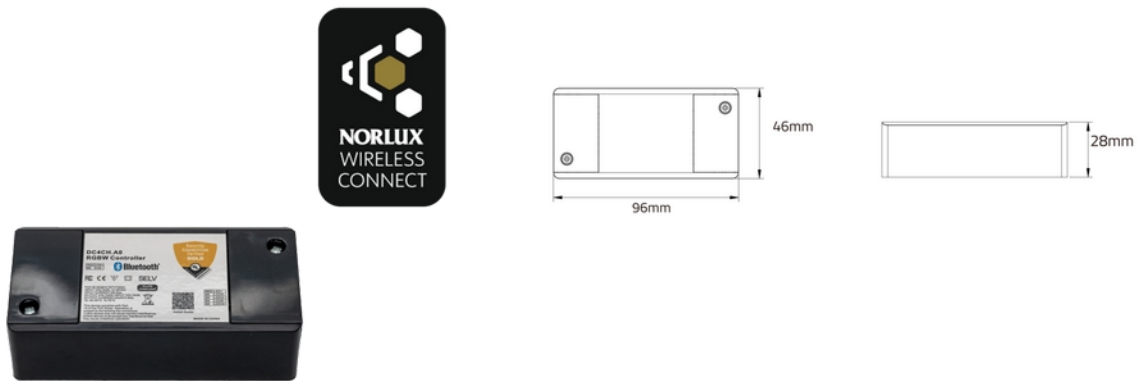

FDV DOKUMENTASJON
NWC Four channel RGBW Controller
Art.no: 102551-NW-04

Lighting Solutions

NWC Four channel RGBW Controller

IP20

PRODUKTBEKRIVELSE

NWC Four channel RGBW controller er den ideelle løsningen for elektrikere og fagfolk som ønsker å skape imponerende belysningsløsninger. Med sin unike fire-kanals utgang gir den mulighet for uavhengig dimming og fargejustering for både RGB og hvitt lys. Kontrolleren har innebygd beskyttelse mot feil polaritet og overbelastning, noe som sikrer pålitelig drift. Den kan brukes både selvstendig og sammen med andre Norlux Wireless Connect-enheter, noe som gir stor fleksibilitet. Produktet har en IP20-klassifisering og er perfekt for både hjemmebruk og profesjonelle installasjoner, der fleksibilitet og kvalitet er avgjørende.

FUNKSJONSBEKRIVELSE

NWC Fire kanal RGBW-kontrolleren er ideell for elektrikere og fagfolk som ønsker å skape imponerende belysningsløsninger. Den kan brukes i alt fra hjemmemiljøer til profesjonelle installasjoner, hvor fleksibilitet og kvalitet er avgjørende. Med sin unike firekanals utgang kan denne kontrolleren gi uavhengig dimming og fargejustering for både RGB og hvit belysning. Den tilbyr inngangspolaritetsbeskyttelse og overbelastningsbeskyttelse, noe som sikrer driftssikkerhet.

VEDLIKEHOLD

Ingen krav til vedlikehold

SPESIFIKASJONER	
Driftstemperatur (°C)	55
Lengde (produkt) (mm)	96.0

SPESIFIKASJONER	
Bredde (produkt) (mm)	46.0
Høyde (produkt) (mm)	28.0

KOBLINGSSKJEMA