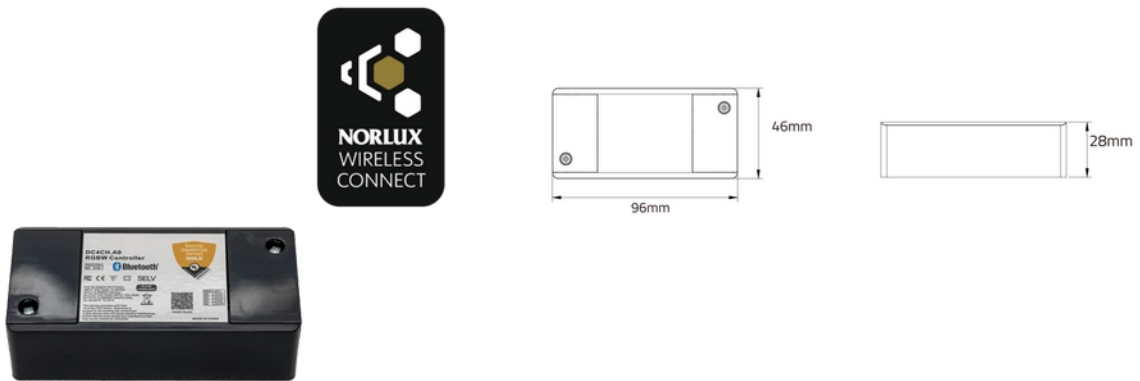

**PRODUKTDATABLAD**  
NWC Four channel RGBW Controller  
Art.no: 102551-NW-04

*Lighting Solutions*

## NWC Four channel RGBW Controller

IP20

NWC Fire kanal RGBW-kontrolleren er ideell for elektrikere og fagfolk som ønsker å skape imponerende belysningsløsninger. Den kan brukes i alt fra hjemmemiljøer til profesjonelle installasjoner, hvor fleksibilitet og kvalitet er avgjørende. Med sin unike firekanals utgang kan denne kontrolleren gi uavhengig dimming og fargejustering for både RGB og hvit belysning. Den tilbyr inngangspolaritetsbeskyttelse og overbelastningsbeskyttelse, noe som sikrer driftssikkerhet. Kontrolleren fungerer både uavhengig og sammen med andre Norlux Wireless Connect enheter, noe som gir stor allsidighet i bruken. Produktet har en IP-grad på IP20.

TEKNISK DATA	
IP (system)	IP20
Driftstemperatur (°C)	0 - 55

STYRING	
System	NWC

DIMENSJONER	
Lengde (produkt) (mm)	96.0
Bredde (produkt) (mm)	46.0
Høyde (produkt) (mm)	28.0