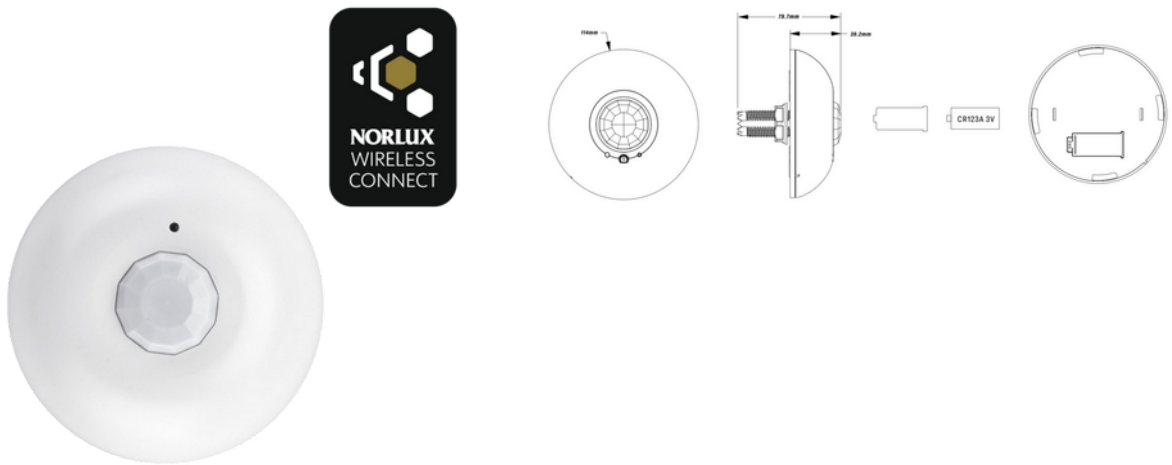

PRODUKTDATABLAD
NWC Battery Powered Ceiling sensor
Art.no: 102551-NW-05

Lighting Solutions

NWC Battery Powered Ceiling sensor

Denne takmonterte bevegelsessensoren er batteridrevet og har innebygget dagslysstyring. Med Norlux Wireless Connect integrert i bevegelsessensoren, har du moderne lysterings teknologi uten behov for ekstra kabling. Da åpnes mulighetene for styring, dimming, individuell gruppering og sensorikk helt trådløst med Bluetooth-kommunikasjon.

TEKNISK DATA	
IP (system)	IP66
Driftstemperatur (°C)	-30 - 55
Passer i 55x55 rammesystem	Nei
Dekningsområde bevegelse (m)	7m
Monteringshøyde anbefalt (m)	2.4m

STYRING	
Forsyningsspenning	CR123A 3V
Antall kanaler	1
Manuell styring	Nei
Norlux Wireless Connect	Implementert
Teknologi	Bluetooth v5.0

STYRING	
Toveis radiofrekvens	Nei
Busstilkobling inkludert	Nei
System	NWC

DIMENSJONER	
Høyde (produkt) (mm)	39.2

MATERIALER OG OVERFLATER	
Farge	Hvit

MONTERING OG TILKOBLING	
Bruksområde	Innendørs
Montering	Tak