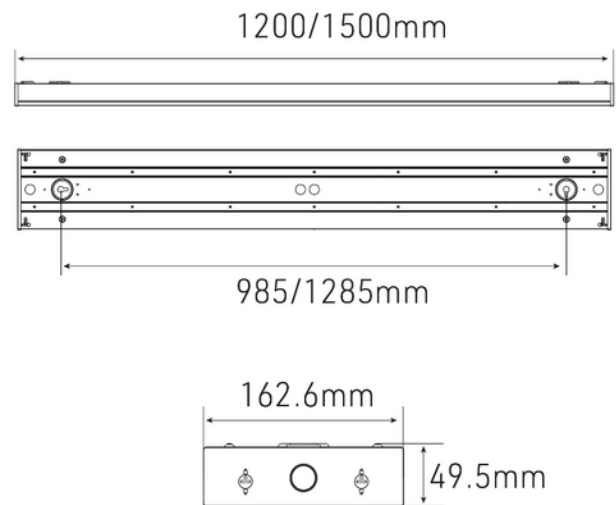

**FDV DOKUMENTASJON**

Uniplus NWC 5000lm 830 90° 40W 5x2,5mm2 1500mm WH

Art.no: 103052-NW-90-3

*Lighting Solutions*

Uniplus NWC 5000lm 830 90° 40W 5x2,5mm2 1500mm WH

PRODUKTBESKRIVELSE

Uniplus er høyeffektiv armatur som gir utmerket lyskvalitet. Med Norlux Wireless Connect integrert i armaturen, har du moderne lysstyringsteknologi uten behov for ekstra kabling. Hvit utførelse.

VEDLIKEHOLD

Rengjøres med fuktig klut

SPESIFIKASJONER	
Effekt (system) (W)	40
Driftspenning LED (mA)	60mA
Lumen ut (system) (lm)	4400
Teknologi	Bluetooth
Lengde (produkt) (mm)	1500.0
Bredde (produkt) (mm)	162.6

**FDV DOKUMENTASJON**

Uniplus NWC 5000lm 830 90° 40W 5x2,5mm2 1500mm WH

Art.no: 103052-NW-90-3

*Lighting Solutions***SPESIFIKASJONER**

Høyde (produkt) (mm)	49.5
Vekt (produkt) (kg)	3.42

LYSDISTRIBUSJON