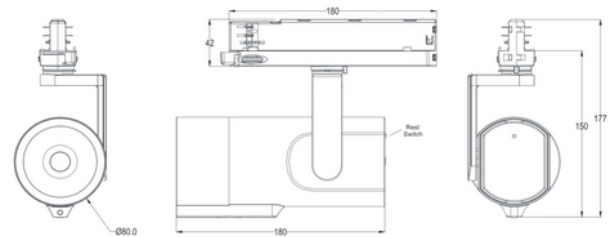

**FDV DOKUMENTASJON**

NSW K Pro Dual AIColor+People Counting 35W 24° 3-Cir WH

Art.no: 103250-24-3

*Lighting Solutions*

## NSW K Pro Dual AIColor+People Counting 35W 24° 3-Cir WH