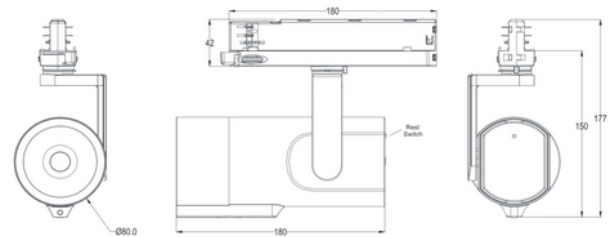

**PRODUKTDATABLAD**

NSW K Pro Dual AIColor+People Counting 35W 24° 3-Cir WH

Art.no: 103250-24-3

*Lighting Solutions*