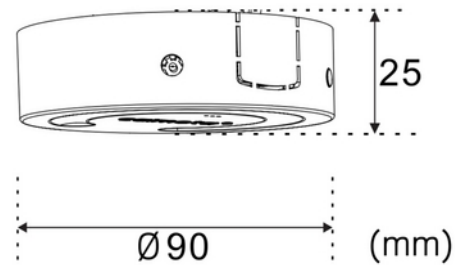

PRODUKTDATABLAD
NSW Pro Gateway BK
Art.no: 103260-2

Lighting Solutions

NSW Pro Gateway BK

Fjernstyr alle enheter via Internett – slå av/på, juster innstillinger, aktiver automatisk modus og spar energi. Sett tidtakere for døgnyrtemebelysning og tidsstyring – uansett hvor du er.

Koble opptil 100 enheter via Bluetooth Mesh og samle innsikt om produktbruk. Data lagres sikkert i en Europeisk Sky-tjeneste, med lokal backup ved nettbrudd.

Velg mellom hvit eller svart utførelse, utenpåliggende eller pendelmontert installasjon, og strøm via PoE eller 12V DC.

Egnet for: supermarkeder, motebutikker, matbutikker, bilforhandlere, møbelbutikker, kunstgallerier, kontorer, hjem og mer.

TEKNISK DATA	
IP (system)	IP20
Utendørs	No
Driftstemperatur (°C)	0 - 40

STYRING	
Forsyningsspenning	12VDC eller PoE
Manuell styring	Nei
Med LED-indikasjon	Ja
Teknologi	Bluetooth
System	NSW