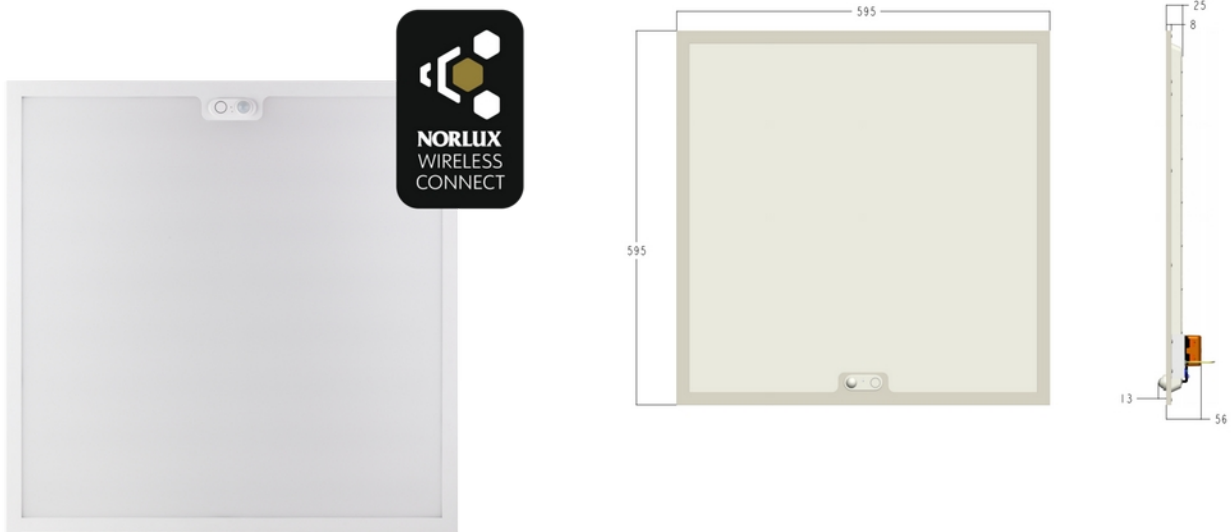

**FDV DOKUMENTASJON**

Panel NWC BL 595x595 4500lm 927-965 28W Prism WH TW+PIR 18i3

Art.no: 103320-NW-90-3

*Lighting Solutions*

Panel NWC BL 595x595 4500lm 927-965 28W Prism WH TW+PIR 18i3

PRODUKTBEKRIVELSE

Panel NWC BL595x595 er en moderne belysningsløsning som passer perfekt for kontor- og offentlige miljøer. Produktet er utformet for å gi effektiv belysning med et slankt design som harmonerer med ulike interiørstiler. Det er utstyrt med en mikropriamatisk diffuser for optimal lysfordeling og har dimmefunksjon for fleksible lysnivåer med Tunable White. Med IP20 klassifisering er det egnet for innendørs bruk.

FUNKSJONSBEKRIVELSE

Panel NWC BL er en LED-panelbelysning som primært tilbyr effektiv og behagelig belysning til innendørs områder. Hovedfunksjonen er å gi et jevnt lys med høy lysytelse, samtidig som den opprettholder et lavt energiforbruk. Produktet er utstyrt med Norlux Wireless Connect, som muliggjør trådløs styring av belysningen. Dette gjør at brukeren kan justere lysstyrken og aktivere ulike lysinnstillinger enkelt via en app eller en tilkoblet enhet. Det har en dimmefunksjon som gir fleksibilitet i lyssettingen, og kan tilpasses ulike behov og preferanser. Dimming skjer smidig med en minimumsinnstilling som sikrer at lyset alltid kan tilpasses ønsket atmosfære. Panel NWC BL er også designet for å fungere med dagslysinnsamling, noe som gjør det mulig å tilpasse lysstyrken automatisk i forhold til naturlig lys tilgjengelig i rommet. Denne automatiseringen bidrar til energibesparelser og optimal komfort for brukerne. I tillegg har produktet en lav UGR-verdi, som reduserer blending og skaper et mer behagelig arbeidsmiljø. Det har også lang levetid, noe som reduserer behovet for hyppig vedlikehold og utskifting.