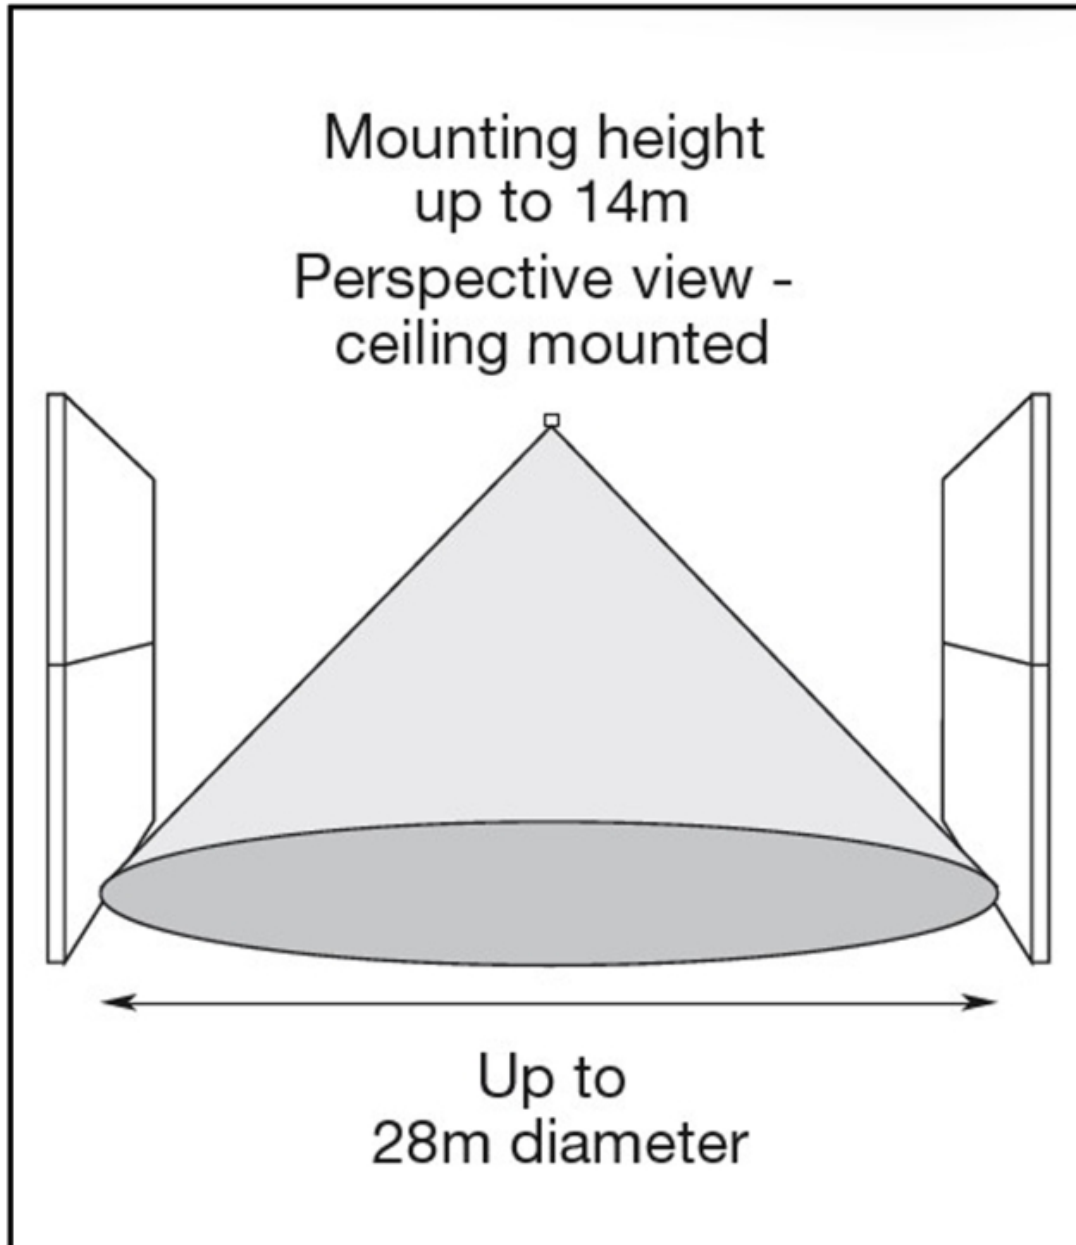

DETEKSJONSOMRÅDE