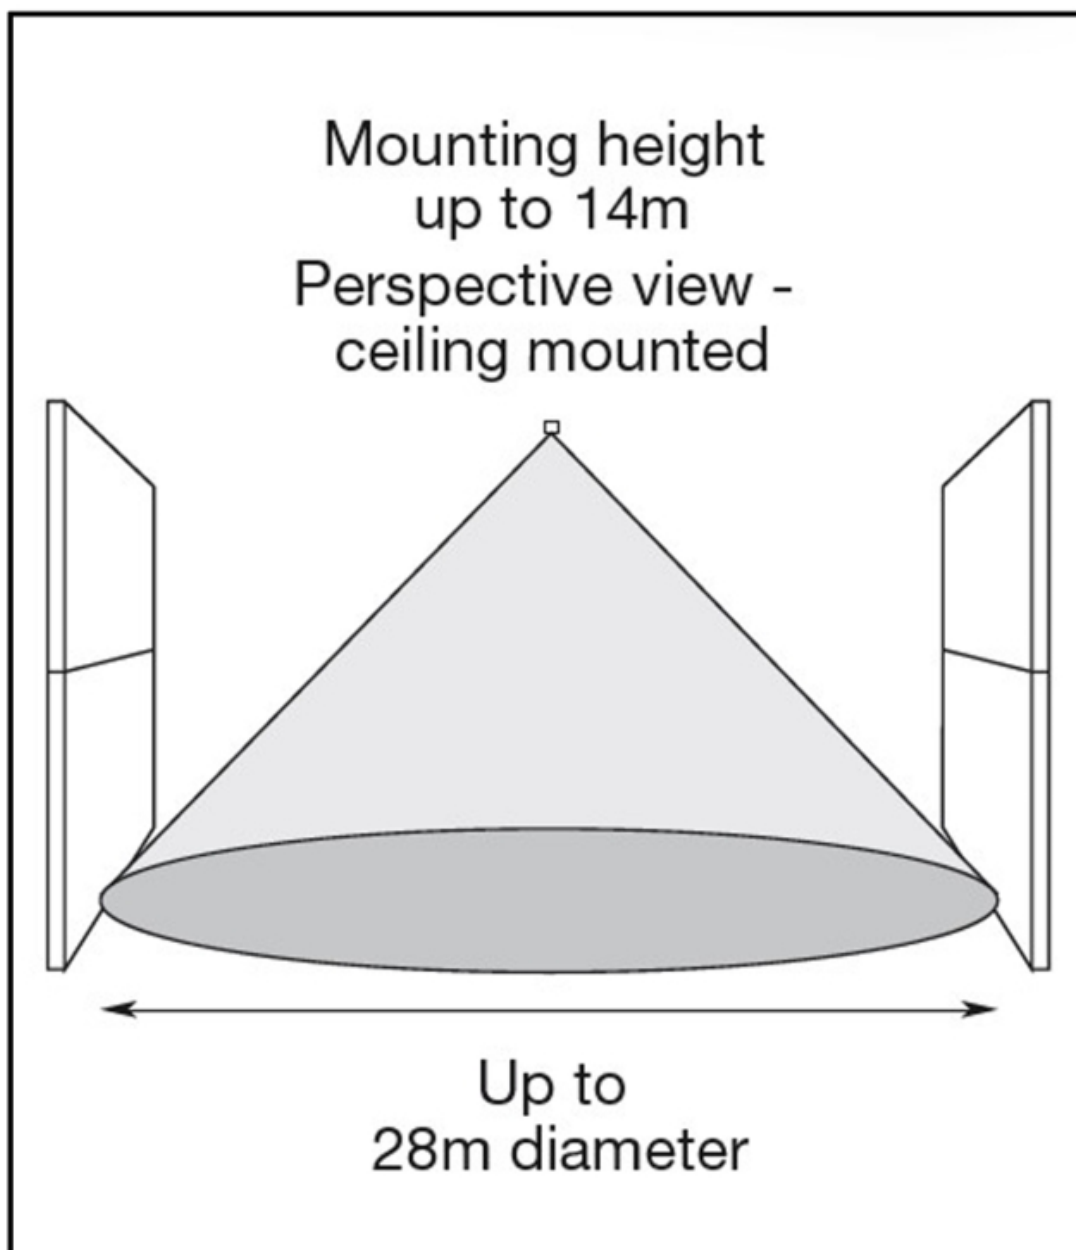

CBU Box sensor Wide Casambi

IP66

Bevegelsessensoren bruker Casambi Bluetooth Low Energy Mesh nettverket til å kontrollere en eller flere armaturer og enheter på samme nettverk uten bruk av porter, rutere eller ekstra kabling. Funksjonene settes i appen, f.eks. armatur, enhet, gruppe, scene/animasjon eller at alle armaturer kan styres av sensorene. Installasjonen må utføres av en sertifisert elektriker.

TEKNISK DATA	
IP (system)	IP66
Driftstemperatur (°C)	-20 - 40
Passer i 55x55 rammesystem	Nei
Dekningsområde bevegelse (m)	28m
Monteringshøyde anbefalt (m)	Max. 14m
Måleområde (lux)	Max. 2000 Lux

STYRING	
Forsyningsspenning	220-240 VAC

DIMENSJONER	
Lengde (produkt) (mm)	110.0

DIMENSJONER	
Bredde (produkt) (mm)	110.0
Høyde (produkt) (mm)	73.0

MATERIALER OG OVERFLATER	
Farge	Hvit

DETEKSJONSOMRÅDE

KOBLINGSSKJEMA