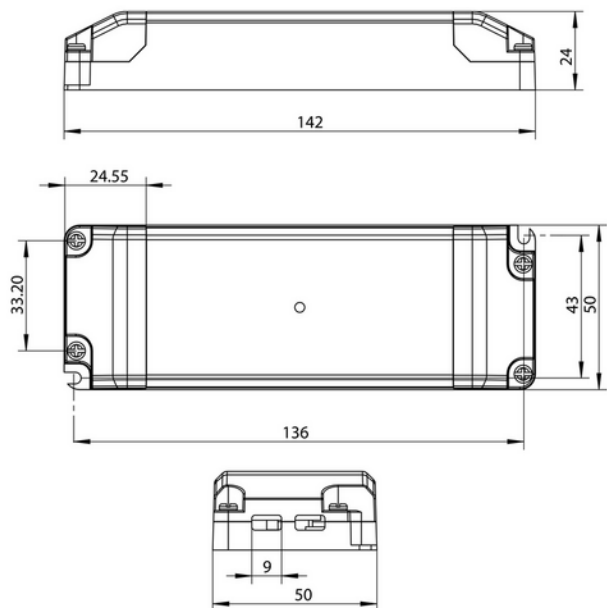

FDV DOKUMENTASJON

Driver 700mA cc 30W 21-43V Phasecut AcTec 18i3 Male/EPN0034

Art.no: D70030NTF-03

Lighting Solutions

Driver 700mA cc 30W 21-43V Phasecut AcTec 18i3 Male/EPN0034

FUNKSJONSBEKRIVELSE

30W fasekutt dimmer med 18i3 hann tilkobling på primær side.

SPESIFIKASJONER	
Driftstemperatur (°C)	50
Effekt (driver) (W)	30
Beskyttelsesklasse (driver)	2
Konstant strøm (CC driftspenning driver) (V)	43.0
Startstrøm tid (μ s)	300.0
Startstrøm I _{max} (A)	5.0
Lengde (produkt) (mm)	142.0
Bredde (produkt) (mm)	50.0
Høyde (produkt) (mm)	24.0