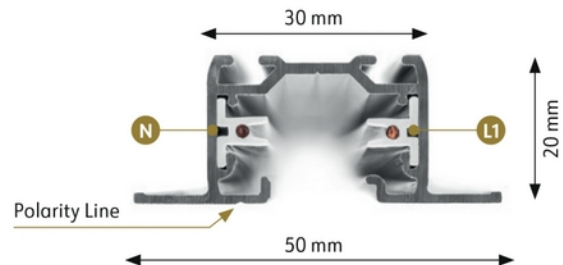

**PRODUKTDATABLAD**

Global Base Track Recessed 1-circuit 2m BK

Art.no: GBF2200-2

*Lighting Solutions*

Global Base Track Recessed 1-circuit 2m BK

Den innfelte versjonen av Global Base 1-fase spotskinne er spesialdesignet for nedhengte tak og gir en elegant, kompakt løsning for innfelte enkretsskinnesystemer. Skinnene er tilgjengelige i flere lengder og kan kappes til for å tilpasses ditt spesifikke bruk og designbehov. Utsparring: 30 mm.

ELEKTRISKE DATA	
Spenning (V)	230V 50Hz
Effekt (track) (kVA)	3.7
Krets	1-fas
Strøm (A)	16

TEKNISK DATA	
Utendørs	No
Trekkstyrke (N)	100.0
Dreiemoment (Nm)	2.5
Skinnefamilie	Global Trac Base

**PRODUKTDATABLAD**

Global Base Track Recessed 1-circuit 2m BK

Art.no: GBF2200-2

*Lighting Solutions*

DIMENSJONER	
Lengde (produkt) (mm)	2000.0
Bredde (produkt) (mm)	50.0
Høyde (produkt) (mm)	20.0
Vekt (produkt) (kg)	1.1

MATERIALER OG OVERFLATER	
Farge	Sort
RAL Kode	RAL9005
Kapslingsmateriale	Aluminium