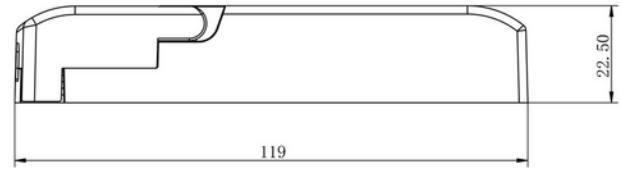

FDV DOKUMENTASJON

Driver 350mA (180-500mA) cc 12W DALI2 AcTec SM-plug 18i5DALI

Art.no: IE12D-04

Lighting Solutions

Driver 350mA (180-500mA) cc 12W DALI2 AcTec SM-plug 18i5DALI

FUNKSJONSBEKRIVELSE

12W DALI 2 driver med 18i5DALI kobling på primær siden. Forhåndsinnstilt på 350mA.

SPESIFIKASJONER	
Effekt (driver) (W)	12
Konstant strøm (CC driver) (mA)	500
Konstant strøm (CC driftspenning driver) (V)	34.0
Startstrøm tid (μs)	100.0
Startstrøm I_{max} (A)	15.0
Lengde (produkt) (mm)	114.0
Bredde (produkt) (mm)	24.0
Høyde (produkt) (mm)	54.0
Vekt (produkt) (kg)	0.11