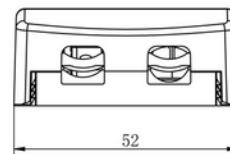

FDV DOKUMENTASJON

Driver 350mA (180-500mA) cc 12W DALI2 AcTec SM-plug 18i5DALI

Art.no: IE12D-04

Lighting Solutions

Driver 350mA (180-500mA) cc 12W DALI2 AcTec SM-plug 18i5DALI

FUNKSJONSBEKRIVELSE

12W DALI 2 driver med 18i5DALI kobling på primær siden. Forhåndsinnstilt på 350mA.

SPESIFIKASJONER	
Effekt (driver) (W)	12
Konstant strøm (CC driver) (mA)	500
Konstant strøm (CC driftspenning driver) (V)	34.0
Startstrøm tid (μs)	100.0
Startstrøm I_{max} (A)	15.0
Lengde (produkt) (mm)	114.0
Bredde (produkt) (mm)	24.0
Høyde (produkt) (mm)	54.0
Vekt (produkt) (kg)	0.11