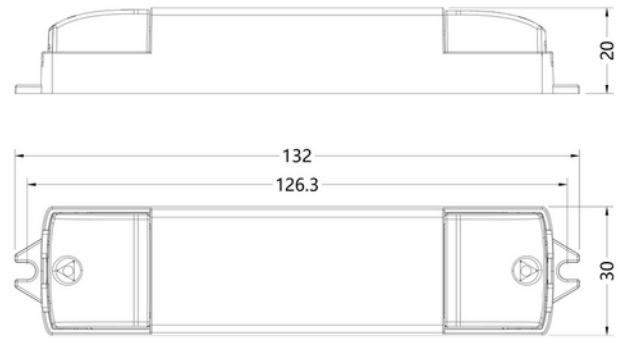

## Driver 150mA (150-700mA) cc 12W DALI2 AcTec SM-plug 18i5

Driver 150mA (150-700mA) CC 12W DALI2 AcTec SM-plug 18i5 er en allsidig LED-driver som gir pålitelig ytelse og enkel justering av strømstyrken fra 150 til 700 mA. Denne konstante strøm-driveren (CC) med maksimal effekt på 12 watt er spesielt utviklet for moderne lysstyring ved hjelp av DALI2-protokollen, noe som sikrer presis dimming og optimal energieffektivitet.