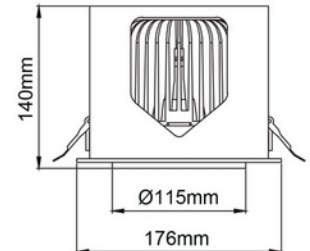

FAMILIEDATABLAD
Manna Single
Art.no: Manna-Single-Base

Lighting Solutions

160x160mm

Manna Single

VARIANTER

Art.no.	Effekt	Lumen ut	Fargetemp.	Strålevinkel	Linse	CRI (>)	Dimming	Hullmål	Farge
101243-40-2	35W	4170 lm	3500K	40°	Klar	90		160x160 mm	Sort
101242-40-2	35W	4170 lm	3000K	40°	Klar	90		160x160 mm	Sort
101242-40-3	35W	4170 lm	3000K	40°	Klar	90		160x160 mm	Hvit
101243-40-3	35W	4170 lm	3500K	40°	Klar	90		160x160 mm	Hvit