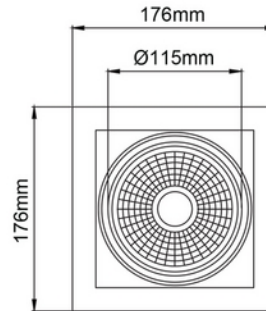

FAMILIEDATABLAD
Manna Single
Art.no: Manna-Single-Base

Lighting Solutions

160x160mm

Manna Single

VARIANTER

Art.no.	Effekt	Lumen ut	Fargetemp.	Strålevinkel	Linse	CRI (>)	Dimming	Hullmål	Farge
101243-40-2	35W	4170 lm	3500K	40°	Klar	90		160x160 mm	Sort
101242-40-2	35W	4170 lm	3000K	40°	Klar	90		160x160 mm	Sort
101242-40-3	35W	4170 lm	3000K	40°	Klar	90		160x160 mm	Hvit
101243-40-3	35W	4170 lm	3500K	40°	Klar	90		160x160 mm	Hvit