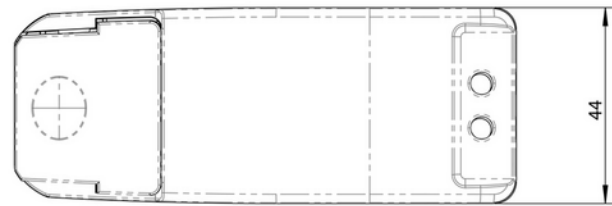

FDV DOKUMENTASJON

Driver 24V cv 20W IP20 w/1m cable Euro-plug+2m Riva WH

Art.no: Q4-24V-20W-01

Lighting Solutions

Driver 24V cv 20W IP20 w/1m cable Euro-plug+2m Riva WH

FUNKSJONSBEKRIVELSE

Denne LED-driveren er en IP20-sertifisert enhet som er designet for å forsyne LED-strips med konstant spenning (CV) på 24 volt. Den har en systemeffekt på 20 watt og er kompatibel med dobbeltisolerte (isolasjonsklasse 2) systemer. Dimming er ikke støttet, og strømminstilling er ikke tilgjengelig.

SPESIFIKASJONER	
Driftstemperatur (°C)	50
Effekt (driver) (W)	20
Lengde (produkt) (mm)	113.0
Bredde (produkt) (mm)	44.0
Høyde (produkt) (mm)	28.0
Vekt (produkt) (kg)	0.1