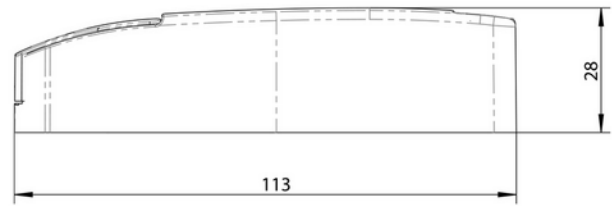

FDV DOKUMENTASJON

Driver 24V cv 20W IP20 w/1m cable Euro-plug+2m Riva WH

Art.no: Q4-24V-20W-01

Lighting Solutions

Driver 24V cv 20W IP20 w/1m cable Euro-plug+2m Riva WH

FUNKSJONSBEKRIVELSE

Denne LED-driveren er en IP20-sertifisert enhet som er designet for å forsyne LED-strips med konstant spenning (CV) på 24 volt. Den har en systemeffekt på 20 watt og er kompatibel med dobbeltisolerte (isolasjonsklasse 2) systemer. Dimming er ikke støttet, og strømminstilling er ikke tilgjengelig.

SPESIFIKASJONER	
Driftstemperatur (°C)	50
Effekt (driver) (W)	20
Lengde (produkt) (mm)	113.0
Bredde (produkt) (mm)	44.0
Høyde (produkt) (mm)	28.0
Vekt (produkt) (kg)	0.1