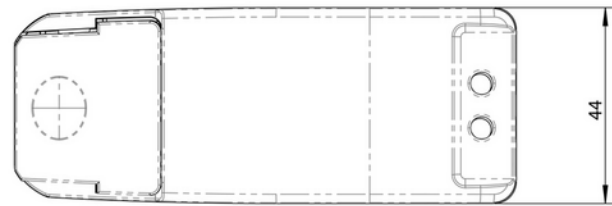

**PRODUKTDATABLAD**

Driver 24V cv 20W IP20 w/1m cable Euro-plug+2m Riva WH

Art.no: Q4-24V-20W-01

*Lighting Solutions*

Driver 24V cv 20W IP20 w/1m cable Euro-plug+2m Riva WH

Denne LED-driveren er en IP20-sertifisert enhet som er designet for å forsyne LED-strips med konstant spenning (CV) på 24 volt. Den har en systemeffekt på 20 watt og er kompatibel med dobbeltisolerte (isolasjonsklasse 2) systemer. Dimming er ikke støttet, og strømstilling er ikke tilgjengelig. Denne driveren forventes å ha en levetid på 50 000 timer før lysstyrken begynner å avta. Den er ikke egnet for bruk i våte omgivelser eller utendørs.

DIMENSJONER	
Lengde (produkt) (mm)	113.0
Bredde (produkt) (mm)	44.0
Høyde (produkt) (mm)	28.0
Vekt (produkt) (kg)	0.1

MATERIALER OG OVERFLATER	
Farge	Rød

ENERGI OG GODKJENNING	
CE-merke	Yes