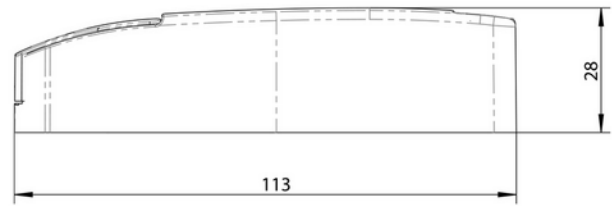

**PRODUKTDATABLAD**

Driver 24V cv 20W IP20 w/1m cable Euro-plug+2m Riva WH

Art.no: Q4-24V-20W-01

*Lighting Solutions*

Driver 24V cv 20W IP20 w/1m cable Euro-plug+2m Riva WH

Denne LED-driveren er en IP20-sertifisert enhet som er designet for å forsyne LED-strips med konstant spenning (CV) på 24 volt. Den har en systemeffekt på 20 watt og er kompatibel med dobbeltisolerte (isolasjonsklasse 2) systemer. Dimming er ikke støttet, og strømstilling er ikke tilgjengelig. Denne driveren forventes å ha en levetid på 50 000 timer før lysstyrken begynner å avta. Den er ikke egnet for bruk i våte omgivelser eller utendørs.

DIMENSJONER	
Lengde (produkt) (mm)	113.0
Bredde (produkt) (mm)	44.0
Høyde (produkt) (mm)	28.0
Vekt (produkt) (kg)	0.1

MATERIALER OG OVERFLATER	
Farge	Rød

ENERGI OG GODKJENNING	
CE-merke	Yes