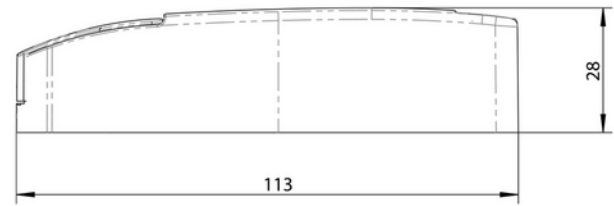

**FDV DOKUMENTASJON**

Driver 350mA cc (2-58V) 20W IP20 w/3m cable Euro-plug WH

Art.no: Q4-350mA-20W-01

*Lighting Solutions*

Driver 350mA cc (2-58V) 20W IP20 w/3m cable Euro-plug WH

**FUNKSJONSBEKRIVELSE**

"Universal" 350mA konstant strøm driver med 2-58V spenningsvindu. 3m ledning på primærsiden. Passer fint til Aludra (1-5 stk) og Capella (1-17 stk).

SPESIFIKASJONER	
Driftstemperatur (°C)	50
Effekt (driver) (W)	20
Konstant strøm (CC driftspenning driver) (V)	58.0
Startstrøm tid (µs)	300.0
Startstrøm I _{max} (A)	15.0
Lengde (produkt) (mm)	113.0
Bredde (produkt) (mm)	28.0
Høyde (produkt) (mm)	44.0