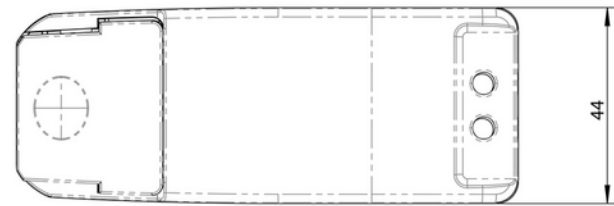

**FDV DOKUMENTASJON**

Driver 350mA cc (2-58V) 20W IP20 w/3m cable Euro-plug WH

Art.no: Q4-350mA-20W-01

*Lighting Solutions*

Driver 350mA cc (2-58V) 20W IP20 w/3m cable Euro-plug WH

**FUNKSJONSBEKRIVELSE**

"Universal" 350mA konstant strøm driver med 2-58V spenningsvindu. 3m ledning på primærsiden. Passer fint til Aludra (1-5 stk) og Capella (1-17 stk).

SPESIFIKASJONER	
Driftstemperatur (°C)	50
Effekt (driver) (W)	20
Konstant strøm (CC driftspenning driver) (V)	58.0
Startstrøm tid (µs)	300.0
Startstrøm I _{max} (A)	15.0
Lengde (produkt) (mm)	113.0
Bredde (produkt) (mm)	28.0
Høyde (produkt) (mm)	44.0