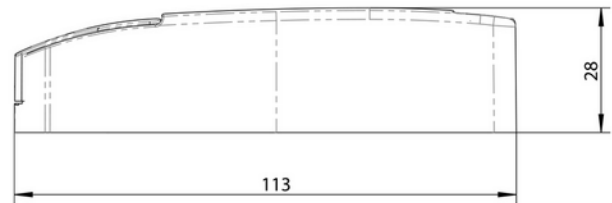

**PRODUKTDATABLAD**

Driver 350mA cc (2-58V) 20W IP20 w/3m cable Euro-plug WH

Art.no: Q4-350mA-20W-01

*Lighting Solutions*

Driver 350mA cc (2-58V) 20W IP20 w/3m cable Euro-plug WH

"Universal" 350mA konstant strøm driver med 2-58V spenningsvindu. 3m ledning på primærsiden. Passer fint til Aludra (1-5 stk) og Capella (1-17 stk). Kan ikke dimmes.

DIMENSJONER	
Lengde (produkt) (mm)	113.0
Bredde (produkt) (mm)	28.0
Høyde (produkt) (mm)	44.0
Vekt (produkt) (kg)	0.15

ENERGI OG GODKJENNING	
CE-merke	Yes

PRODUKTDATABLAD

Driver 350mA cc (2-58V) 20W IP20 w/3m cable Euro-plug WH