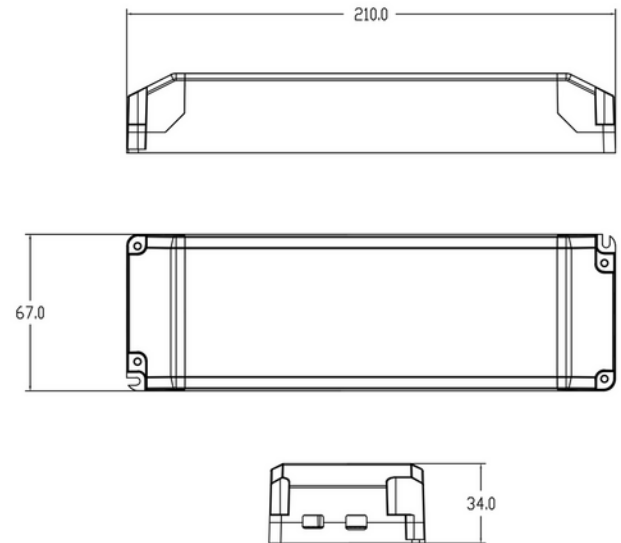

**FDV DOKUMENTASJON**

Driver 12V cv 150W IP20 w/3m cable Euro-plug WH 210x67x34mm

Art.no: Q8H-12V-150W-01

*Lighting Solutions*

## Driver 12V cv 150W IP20 w/3m cable Euro-plug WH 210x67x34mm

**FUNKSJONSBEKRIVELSE**

12V cv LED driver 150W med 3m kabel og euro plugg.

Benyttes blant annet til våre LED strips.

Konstant spenning. Ikke dimbar.

SPESIFIKASJONER	
Driftstemperatur (°C)	50
Effekt (driver) (W)	150
Startstrøm tid ( $\mu$ s)	300.0
Startstrøm I <sub>max</sub> (A)	30.0
Lengde (produkt) (mm)	210.0
Bredde (produkt) (mm)	67.0
Høyde (produkt) (mm)	34.0