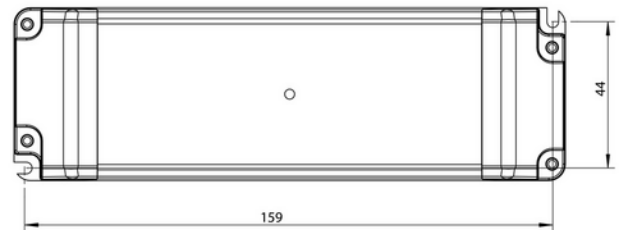

**FDV DOKUMENTASJON**

Driver 12V cv 40W IP20 w/3m cable Euro-plug WH 166x52x24mm

Art.no: Q8H-12V-40W-01

*Lighting Solutions*

Driver 12V cv 40W IP20 w/3m cable Euro-plug WH 166x52x24mm

**FUNKSJONSBEKRIVELSE**

12V cv LED driver 40W med 3m kabel og euro plugg. Benyttes blant annet til våre LED strips.

Konstant spenning.

SPESIFIKASJONER	
Driftstemperatur (°C)	50
Effekt (driver) (W)	40
Startstrøm tid (µs)	30.0
Startstrøm I _{max} (A)	15.0
Lengde (produkt) (mm)	166.0
Bredde (produkt) (mm)	52.0
Høyde (produkt) (mm)	24.0
Vekt (produkt) (kg)	0.14