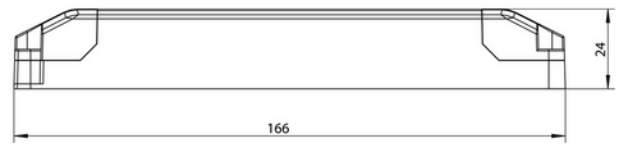

**FDV DOKUMENTASJON**

Driver 12V cv 40W IP20 w/3m cable Euro-plug WH 166x52x24mm

Art.no: Q8H-12V-40W-01

*Lighting Solutions*

Driver 12V cv 40W IP20 w/3m cable Euro-plug WH 166x52x24mm

**FUNKSJONSBEKRIVELSE**