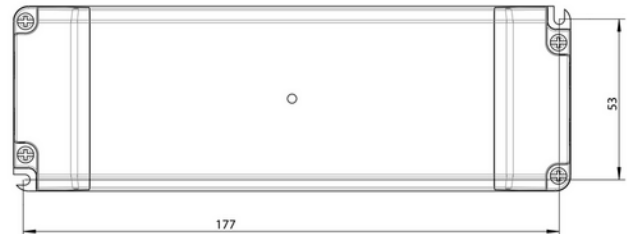

**FDV DOKUMENTASJON**

Driver 12V cv 75W IP20 w/3m cable Euro-plug WH 184x61x32mm

Art.no: Q8H-12V-75W-01

*Lighting Solutions*

Driver 12V cv 75W IP20 w/3m cable Euro-plug WH 184x61x32mm

**FUNKSJONSBEKRIVELSE**