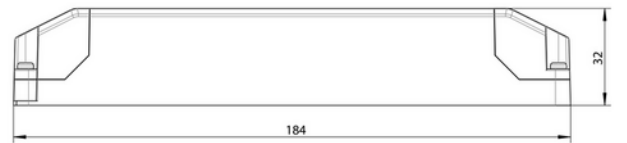

**FDV DOKUMENTASJON**

Driver 12V cv 75W IP20 w/3m cable Euro-plug WH 184x61x32mm

Art.no: Q8H-12V-75W-01

*Lighting Solutions*

Driver 12V cv 75W IP20 w/3m cable Euro-plug WH 184x61x32mm

**FUNKSJONSBEKRIVELSE**