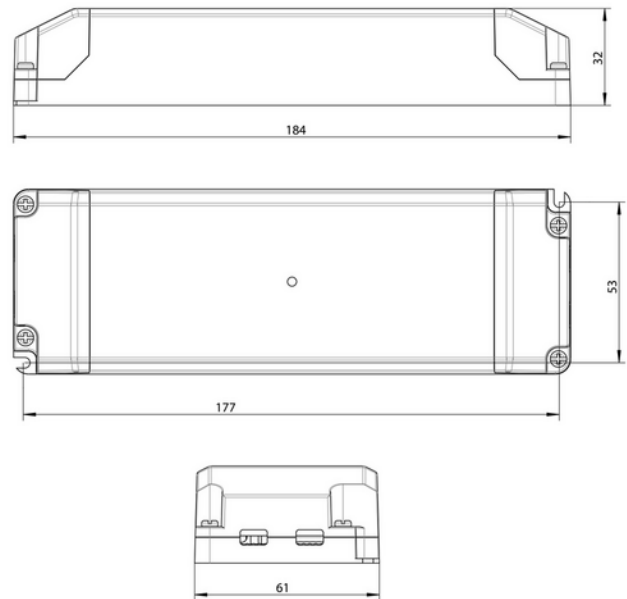

PRODUKTDATABLAD

Driver 12V cv 75W IP20 w/3m cable Euro-plug WH 184x61x32mm

Art.no: Q8H-12V-75W-01

Lighting Solutions

Driver 12V cv 75W IP20 w/3m cable Euro-plug WH 184x61x32mm

12V cv LED driver 75W med 3m kabel og euro plugg. Benyttes blant annet til våre LED strips. Konstant spenning. Ikke dimbar.

ELEKTRISKE DATA	
Beskyttelsesklasse	2
Dimmefunksjon (system)	Ingen
Spenning (V)	230V 50Hz

TEKNISK DATA	
IP (system)	IP20
Utendørs	No
Driftstemperatur (°C)	-20 - 50
Tilkobling Kabel 1	3m kabel m/ Euro-plugg