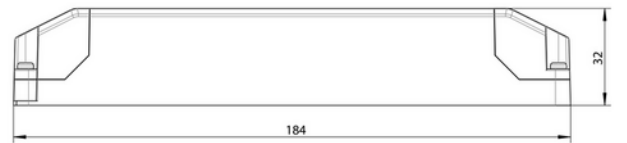

**FDV DOKUMENTASJON**

Driver 24V cv 100W IP20 w/3m cable Euro-plug WH 184x61x32mm

Art.no: Q8H-24V-100W-01

*Lighting Solutions*

Driver 24V cv 100W IP20 w/3m cable Euro-plug WH 184x61x32mm

**FUNKSJONSBESKRIVELSE**