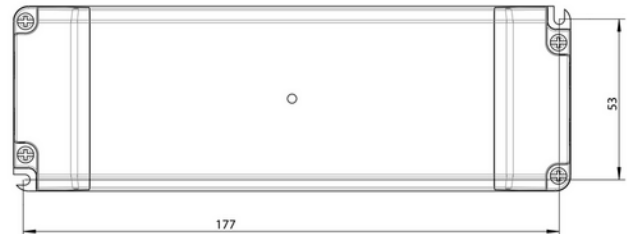

**FDV DOKUMENTASJON**

Driver 24V cv 100W IP20 w/3m cable Euro-plug WH 184x61x32mm

Art.no: Q8H-24V-100W-01

*Lighting Solutions*

Driver 24V cv 100W IP20 w/3m cable Euro-plug WH 184x61x32mm

**FUNKSJONSBESKRIVELSE**