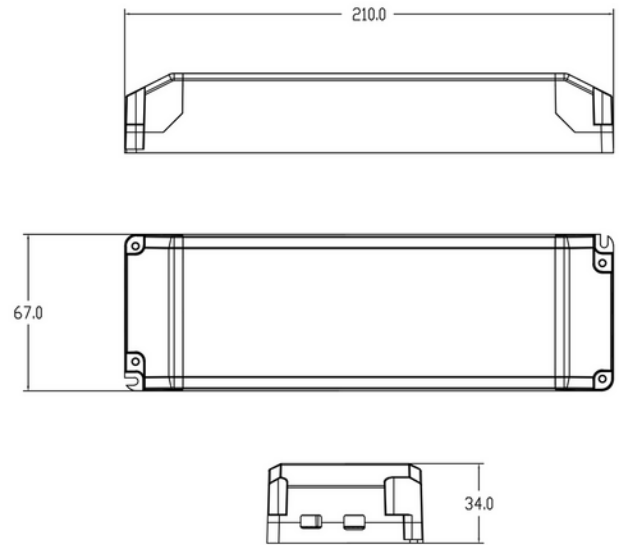

**FDV DOKUMENTASJON**

Driver 24V cv 150W IP20 w/3m cable Euro-plug WH 210x67x34mm

Art.no: Q8H-24V-150W-01

*Lighting Solutions*

Driver 24V cv 150W IP20 w/3m cable Euro-plug WH 210x67x34mm

**FUNKSJONSBEKRIVELSE**

24V cv LED driver 150W med 3m kabel og euro plugg. Benyttes blant annet til våre LED strips. Konstant spenning.

SPESIFIKASJONER	
Driftstemperatur (°C)	50
Effekt (driver) (W)	150
Startstrøm tid (µs)	300.0
Startstrøm I _{max} (A)	30.0
Lengde (produkt) (mm)	210.0
Bredde (produkt) (mm)	67.0
Høyde (produkt) (mm)	34.0
Vekt (produkt) (kg)	0.32