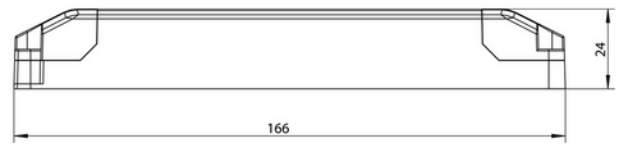

**FDV DOKUMENTASJON**

Driver 24V cv 40W IP20 w/3m cable Euro-plug WH 166x52x24mm

Art.no: Q8H-24V-40W-01

*Lighting Solutions*

Driver 24V cv 40W IP20 w/3m cable Euro-plug WH 166x52x24mm

**FUNKSJONSBEKRIVELSE**