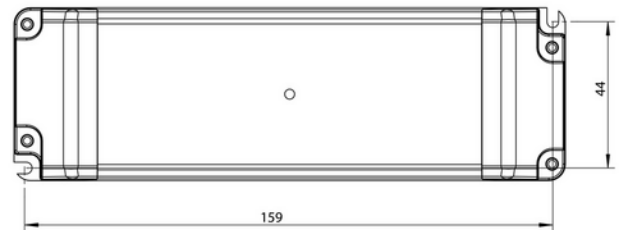

**FDV DOKUMENTASJON**

Driver 24V cv 40W IP20 w/3m cable Euro-plug WH 166x52x24mm

Art.no: Q8H-24V-40W-01

*Lighting Solutions*

Driver 24V cv 40W IP20 w/3m cable Euro-plug WH 166x52x24mm

**FUNKSJONSBEKRIVELSE**

24V cv LED driver 40W med 3m kabel og euro plugg. Benyttes blant annet til våre LED strips. Konstant spenning.

SPESIFIKASJONER	
Driftstemperatur (°C)	50
Effekt (driver) (W)	40
Startstrøm tid (µs)	300.0
Startstrøm I _{max} (A)	15.0
Lengde (produkt) (mm)	166.0
Bredde (produkt) (mm)	52.0
Høyde (produkt) (mm)	24.0
Vekt (produkt) (kg)	0.14