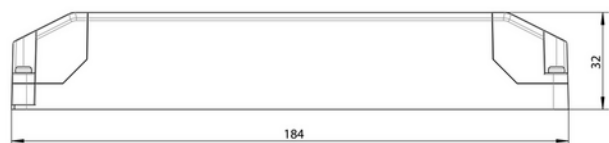

FDV DOKUMENTASJON

Driver 24V cv 75W IP20 w/3m cable Euro-plug WH 184x61x32mm

Art.no: Q8H-24V-75W-01

Lighting Solutions

Driver 24V cv 75W IP20 w/3m cable Euro-plug WH 184x61x32mm

FUNKSJONSBESKRIVELSE

24V cv LED driver 75W med 3m kabel og euro plugg. Benyttes blant annet til våre LED strips. Konstant spenning.

SPESIFIKASJONER	
Driftstemperatur (°C)	50
Effekt (driver) (W)	75
Startstrøm tid (µs)	300.0
Startstrøm I_{max} (A)	30.0
Lengde (produkt) (mm)	184.0
Bredde (produkt) (mm)	61.0
Høyde (produkt) (mm)	32.0
Vekt (produkt) (kg)	0.27