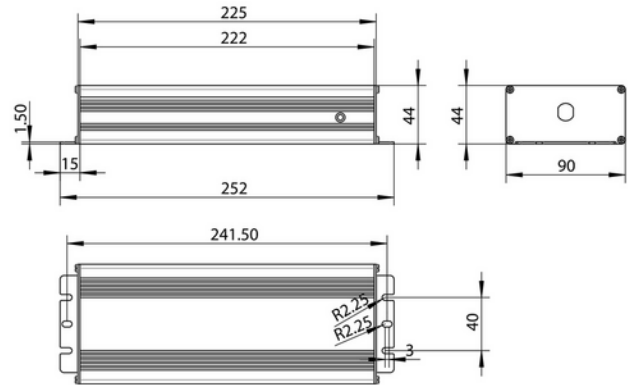

**FDV DOKUMENTASJON**

Driver 24V 300W IP67 3m Euro & 4pcs Riva 6-way spl. mini 72W

Art.no: V6-320-24-02-2

*Lighting Solutions*

Driver 24V 300W IP67 3m Euro & 4pcs Riva 6-way spl. mini 72W

**FUNKSJONSBEKRIVELSE**

maks 72W (3A) per splitter

SPESIFIKASJONER	
Driftstemperatur (°C)	50
Effekt (driver) (W)	320
Beskyttelsesklasse (driver)	2
Dimmefunksjon (driver)	Ingen
Startstrøm tid (µs)	500.0
Startstrøm I _{max} (A)	70.0
Lengde (produkt) (mm)	252.0
Bredde (produkt) (mm)	90.0
Høyde (produkt) (mm)	44.0

FDV DOKUMENTASJON

Driver 24V 300W IP67 3m Euro & 4pcs Riva 6-way spl. mini 72W

Art.no: V6-320-24-02-2

Lighting Solutions