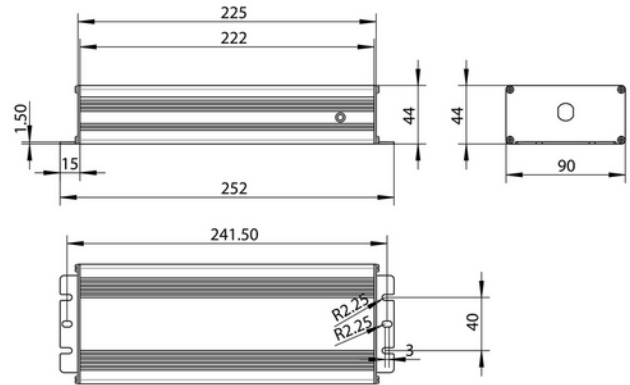

**PRODUKTDATABLAD**

Driver 24V 300W IP67 3m Euro & 4pcs Riva 6-way spl. mini 72W

Art.no: V6-320-24-02-2

*Lighting Solutions*

Driver 24V 300W IP67 3m Euro & 4pcs Riva 6-way spl. mini 72W

maks 72W (3A) per splitter

ELEKTRISKE DATA	
Beskyttelsesklasse	1
Dimmefunksjon (system)	Ingen
Spenning (V)	230V 50Hz

TEKNISK DATA	
IP (system)	IP67
Utendørs	No
Driftstemperatur (°C)	-40 - 50
Tilkobling Kabel 1	3m kabel m/ Euro-plugg
Tilkobling Kabel 2	Riva utgang

**PRODUKTDATABLAD**

Driver 24V 300W IP67 3m Euro & 4pcs Riva 6-way spl. mini 72W

Art.no: V6-320-24-02-2

*Lighting Solutions*

DRIVER / BALLAST	
Produsent (driver)	AcTEC
Produsentens driverbeskrivelse	V6-320-24
Effekt (driver) (W)	320
Beskyttelsesklasse (driver)	2
Flimmerindikator (Pst LM) <	1.0
Stroboskopeffektindikator (SVM) <	0.4
Dimmefunksjon (driver)	Ingen
IP-klasse (driver)	IP67
Forventet levetid (driver) (t)	50000
Konstant strøm eller spenning (CC eller CV)	CV
Konstant spenning (CV driver) (V)	24
Utgangsstrøm toleranse (%)	5.0
Strømkrusning (%)	5.0
Maks belastning per kurs - B10	1
Maks belastning per kurs - B16	2
Maks belastning per kurs - C10	2
Maks belastning per kurs - C16	4
Maks belastning per kurs - C20	5
Lekkasjestrøm (mA)	0.7
Startstrøm tid (μ s)	500.0
Startstrøm I _{max} (A)	70.0

DIMENSJONER	
Lengde (produkt) (mm)	252.0
Bredde (produkt) (mm)	90.0
Høyde (produkt) (mm)	44.0

MATERIALER OG OVERFLATER	
Farge	Sort

MONTERING OG TILKOBLING	
Tilkobling (system)	3m kabel m/ Euro

PRODUKTDATABLAD