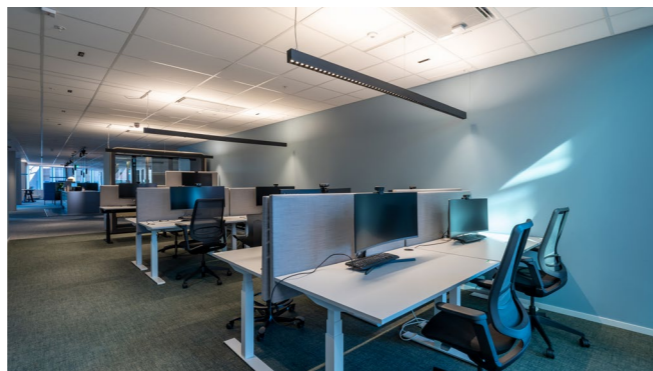

LED-PANEL

DOWNLIGHTS 13 TIL 50 WATT

UTENPÅLIGGENDE TAK

TAKLAMPE PLAFOND